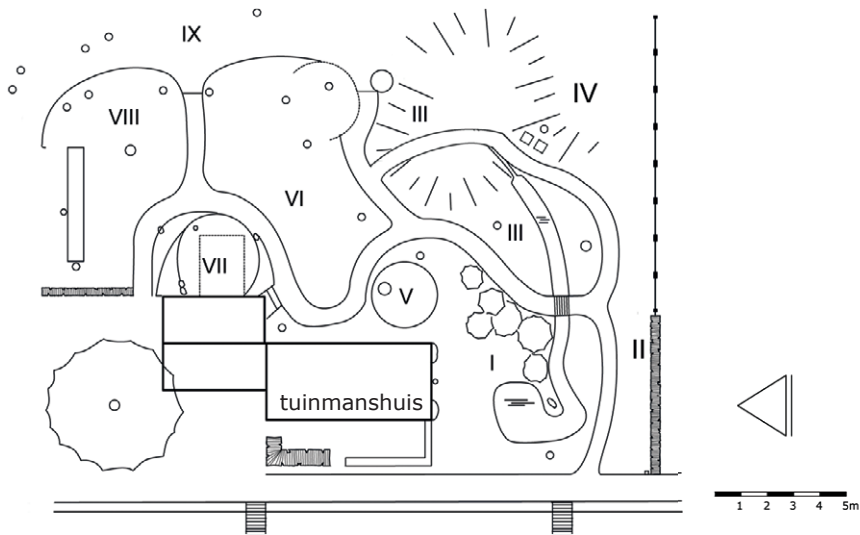

5. Tuinmanstuin

Hieronder een beknopte lijst van de meest in het oog springende planten, heesters en bomen.

Viola sororia
Vinca major 'Oxyloba'

- I
Petasites fragrans
Betula utilis 'Doorenbos'
Acanthus hungaricus
Cardamine macrophylla 'Bright and Bronzy'
Cardamine quiquefolia
Doronicum pardaleanthes
Darmera peltata
Filipendula kamtschatica
Geranium nepalense
Lathyrus vernus
Erythronium oregonum 'White Beauty' ?
Geranium nodosum
Tiarella cordifolia 'Moorgrün'
Rhododendron
Corylopsis spicata
Luzula sylvatica 'Marginata'
Begonia grandis
Viburnum tinus
Cardamine waldsteinii
Anemone nemerosa
Myrica gale
Rodgersia podophylla 'Donard Form'
Fothergilla major
Iris sibirica
Helleborus orientalis
Geranium phaeum 'Sunburst'
Stachyurus chinensis 'Celina'
Smyrniun perfoliatum