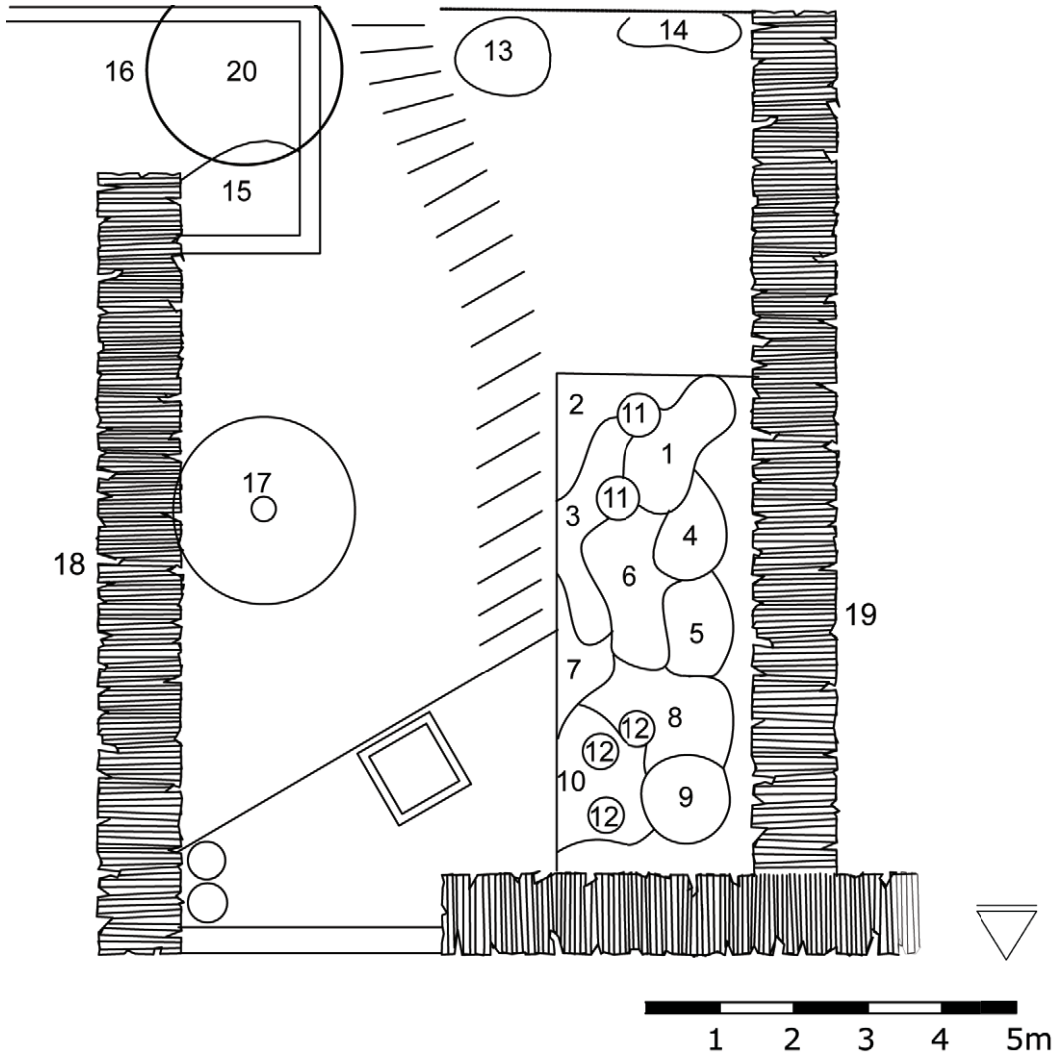

21. Stadstuin

- | | |
|--|-------------------------------------|
| 1. Hemerocallis 'Green Flutter' | 12. Potentilla 'Flamenco' |
| 2. Brunnera macrophylla | 13. Fuchsia magellanica |
| 3. Astilbe 'Fanal' | 14. Lonicera heckrottii 'Goldflame' |
| 4. Campanula lactiflora 'Prichard's Variety' | 15. Geranium x magnificentum |
| 5. Kalimeris incisa 'Blue Star' | 16. Persicaria runcinata |
| 6. Geranium 'Brookside' | 17. Koelreuteria paniculata |
| 7. Geum heldreichii 'Karlskaer' | 18. Carpinus betulus |
| 8. Rudbeckia fulgida var. deamii | 19. Acer campestre |
| 9. Persicaria amplexicaulis 'Speciosa' | 20. Corylopsis pauciflora |
| 10. Salvia nemorosa 'Blaukonigin' | |
| 11. Trollius hybridus | |