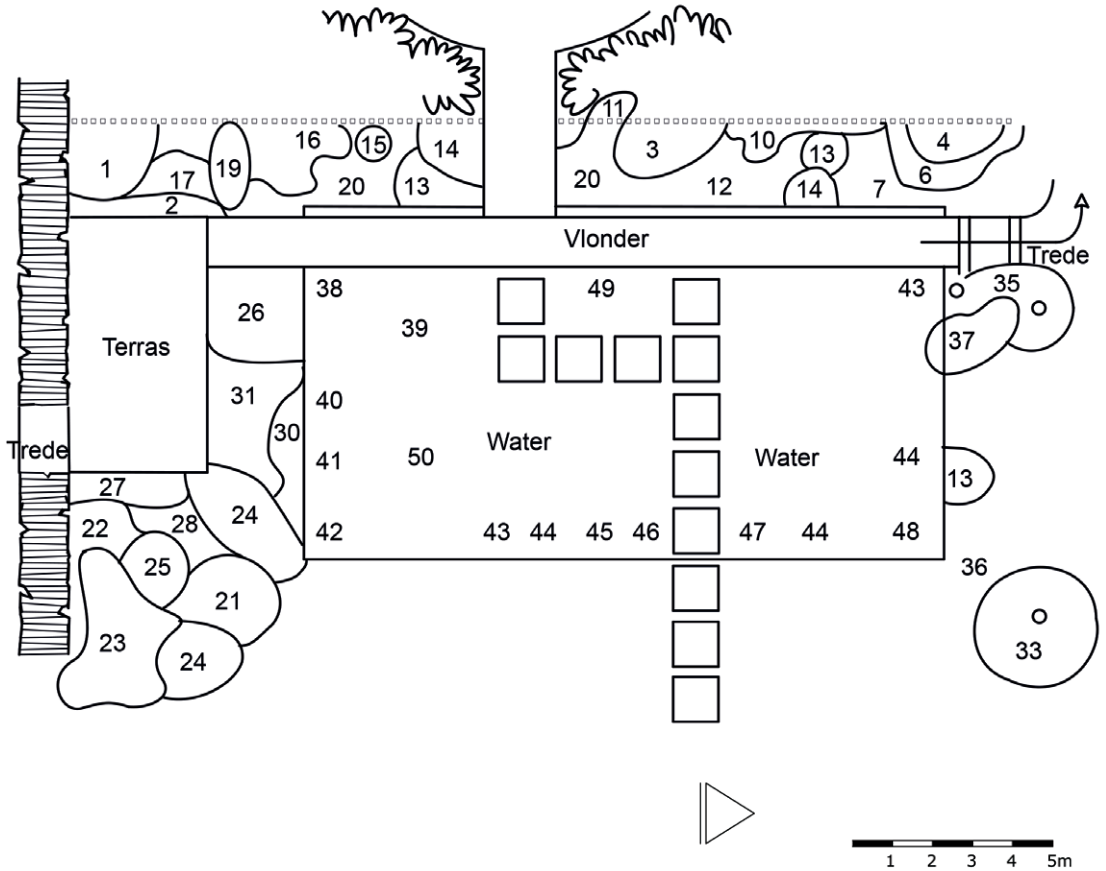

# 13. Moerastuin

(veel planten zwerven)

1. *Cornus sericea* 'Flaviramea'
2. *Geum rivale* +  
*Pachyphragma macrophyllum*
3. *Viburnum opulus*
4. *Sorbaria tomentosa* var. *angustifolia*
6. *Deschampsia cespitosa* 'Goldschleier'
7. *Houttuynia cordata*
9. *Aconitum napellus*
10. *Hydrangea anomala* subsp. *petiolaris*
11. *Clematis tibetana* subsp. *tangutica*
12. *Astilbe* 'Prof. Van der Wielen'
13. *Lythrum virgatum*
14. *Iris sibirica*
15. *Calamagrostis acutiflora* 'Karl Foerster'
16. *Euphorbia palustris*
17. *Osmunda regalis*
19. *Myrica gale*
20. *Iris pseudacorus* + *Astilboides tabularis*  
+ *Chrysosplenium oppositifolium*
21. *Eupatorium maculatum* 'Atropurpureum'
22. *Ranunculus aconitifolius*
23. *Clethra alnifolia* 'Rosea'
24. *Miscanthus sinensis* 'Malepartus'
25. *Symphytum caucasicum*
26. *Darmera peltata* 'Nana'
27. *Aruncus aethusifolius*
28. *Persicaria amplexicaule* 'Speciosa'
30. *Caltha palustris*
31. *Carex muskingumensis* + *Lysimachia*  
*nummularia* + *Ajuga reptans* + *Cardamine*  
*pratensis* + *Veronica beccabunga*  
+ *Mimullus luteus*
33. *Halesia carolina*
35. *Acer palmatum* 'Dissectum'+  
*Trachystemon orientalis*
36. *Leucojum aestivum* + *Fritillaria meleagris*
37. *Filipendula rubra* 'Venusta'+ *Darmera peltata*