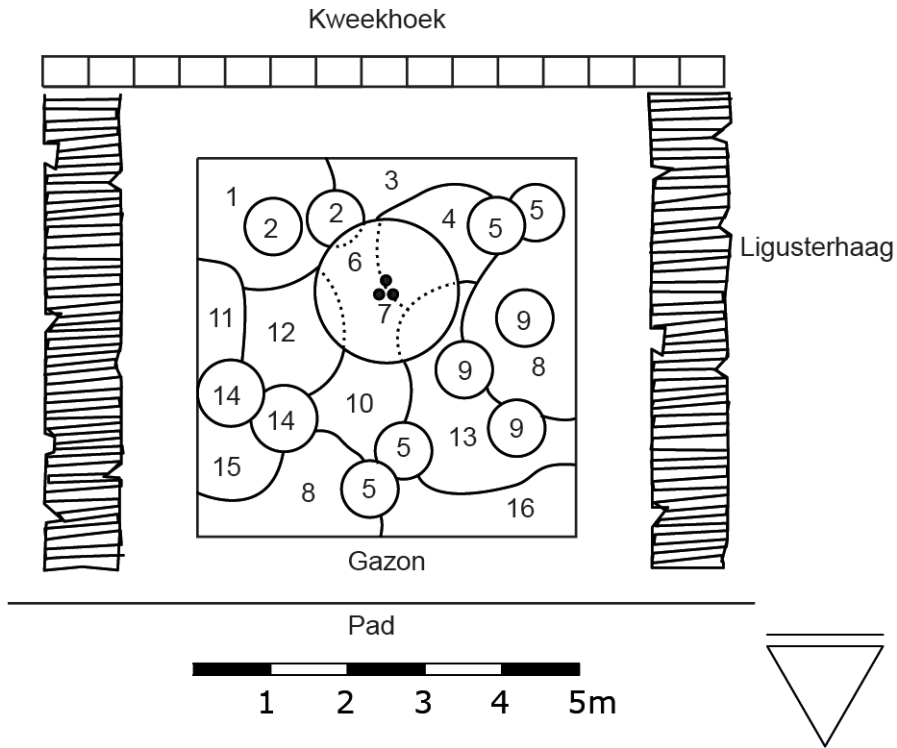

## 25. Groei & Bloei border

- 1 Anemone hybrida 'Honorine Jobert'
- 2 Euonymus alatus 'Compactus'
- 3 Alchemilla mollis
- 4 Aster ageratoides 'Stardust'
- 5 Miscanthus sinensis 'Kleine Silberspinne'
- 6 Brunnera macrophylla 'Jack Frost'
- 7 Cercis canadensis 'Forest Pansy'
- 8 Geranium 'Anne Thomson'
- 9 Hydrangea quercifolia 'Burgundy'
- 10 Kalimeris incisa 'Madiva'
- 11 Hemerocallis 'Ed Murray'
- 12 Persicaria amplexicaulis 'J.S. Caliente'
- 13 Salvia nemorosa 'Carradonna'
- 14 Buddleja davidii 'Nanho Blue'
- 15 Sedum 'Matrona'
- 16 Heuchera 'Mocha'