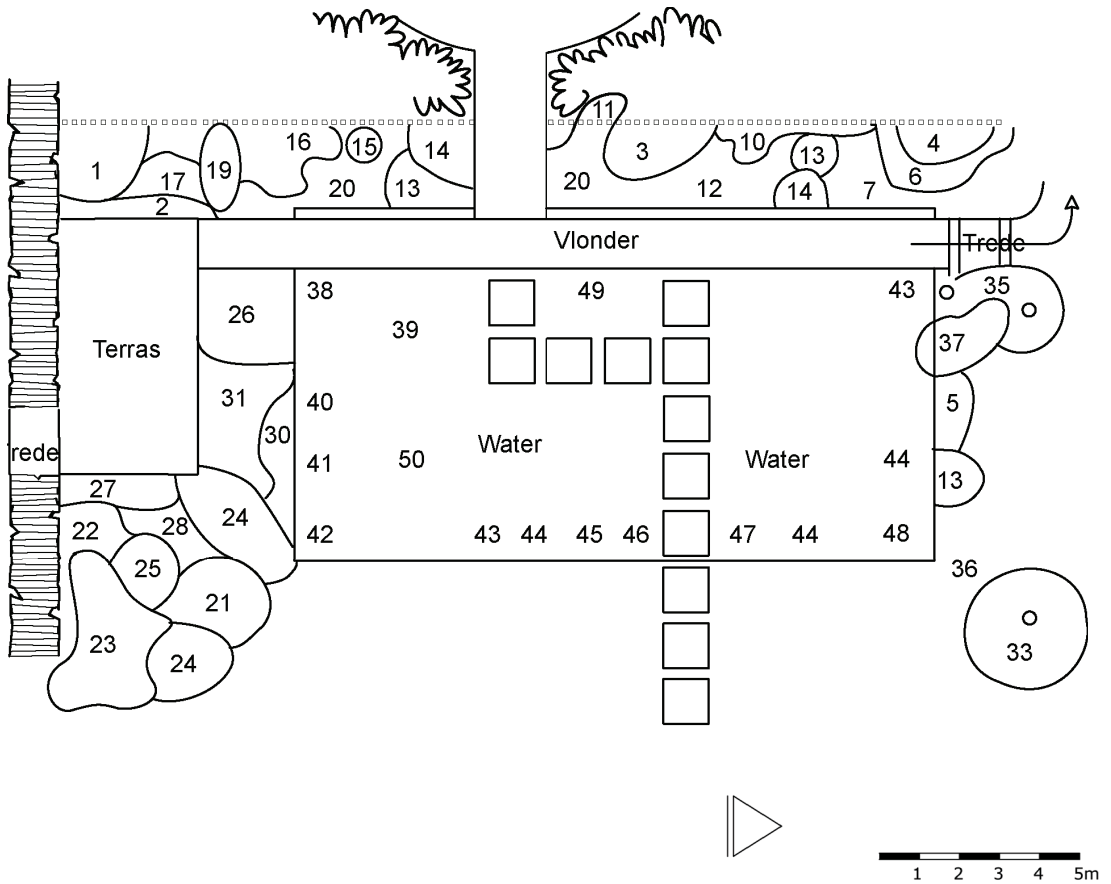

17. Moerastuin

(veel planten zwerven)

1. *Cornus stolonifera* 'Flaviramea'
2. *Geum rivale*
3. *Viburnum opulus*
4. *Sorbaria tomentosa* var. *angustifolia*
5. *Anthericum liliago*
6. *Deschampsia cespitosa* 'Goldschleier'
7. *Houttuynia cordata*
9. *Aconitum napellus*
10. *Hydrangea anomala* subsp. *petiolaris*
11. *Clematis tibetana* subsp. *tangutica*
12. *Astilbe* 'Prof. Van der Wielen'
13. *Lythrum virgatum*
14. *Iris sibirica*
15. *Calamagrostis acutiflora* 'Karl Foerster'
16. *Euphorbia palustris*
17. *Osmunda regalis*
19. *Myrica gale*
20. *Iris pseudacorus*,
Chrysosplenium oppositifolium,
21. *Eupatorium maculatum* 'Atropurpureum'
22. *Ranunculus aconitifolius*
23. *Clethra alnifolia* 'Rosea'
24. *Miscanthus sinensis* 'Malepartus'
25. *Symphytum caucasicum*
26. *Darmera peltata* 'Nana'
27. *Aruncus aethusifolius*
28. *Persicaria amplexicaule* 'Speciosa'
30. *Caltha palustris*
31. *Carex muskingumensis* + *Lysimachia nummularia* + *Ajuga reptans* + *Cardamine pratensis* + *Veronica beccabunga* + *Mimullus luteus*
33. *Halesia carolina*
35. *Acer palmatum* 'Dissectum'+
Trachystemon orientalis
36. *Leucojum aestivum* + *Fritillaria meleagris*
37. *Astilboides tabularis* + *Filipendula rubra* 'Venusta'+ *Darmera peltata*