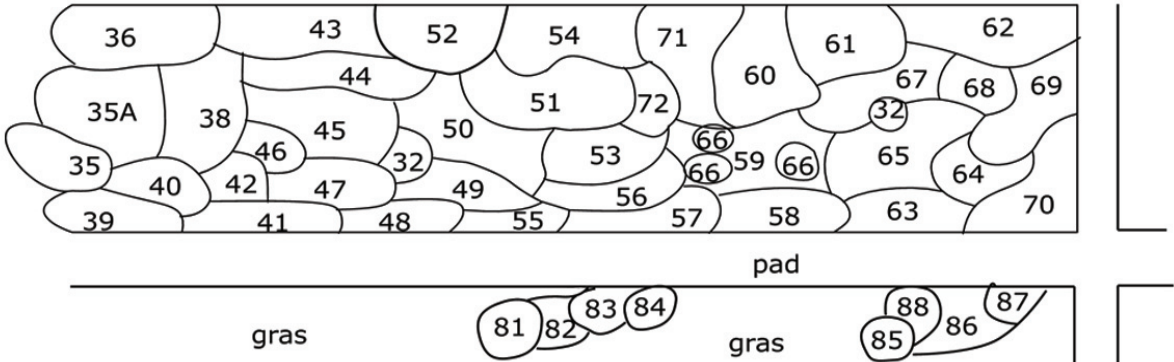

2. Oude proeftuin

40. *Achillea* 'Coronation Gold'
41. *Nepeta faassenii* 'Six Hills Giant'
42. *Thalictrum delavayi*
  + *Thalictrum aquilegifolium*
43. *Eupatorium maculatum* 'Atropurpureum'
44. *Serratula tinctoria*
45. *Salvia nemorosa* + 'Agastache foeniculum'
46. *Thermopsis mollis*
47. *Potentilla* 'William Rollisson'
48. *Geum coccineum* 'Borisii'
49. *Viola cornuta* 'Arkwright Ruby'
50. *Achillea filipendulina* 'Parker's Variety'
51. *Delphinium elatum*-hybriden
52. *Aconitum henryi* 'Spark's Variety'
53. *Helenium* 'Moerheim Beauty'
54. *Helenium* 'Gartensonne'
55. *Veronica austriaca* 'Shirley Blue'
56. *Solidago* 'Golden Gate'
57. *Hemerocallis* 'Happy Return'
58. *Geranium* 'Johnson's Blue'
59. *Salvia nemorosa* 'Amethyst'
60. *Phlox* 'Lavendelwolke'
61. *Veronicastrum virginicum* 'Lavendelturm'
62. *Macleaya cordata* var. *yedoensis*
63. *Aster* 'Professor Anton Kippenberg'
64. *Fuchsia magellanica*
65. *Hemerocallis* 'Spinne im Lachs'
66. *Sedum* 'Matrona'
67. *Geranium* 'Brookside'
68. *Delphinium Belladonna*-hybriden
69. *Inula hookeri*
70. *Berberis thunbergii* 'Atropurpurea Nana'
71. *Echinops bannaticus* 'Taplow Blue'
72. *Heliopsis helianthoides* var. *scabra*
73. *Pieris forestii* 'Forest Flame'
74. *Epimedium rubrum*

75. *Hydrangea sargentiana*
76. *Rodgersia pinnata*
77. *Spiraea veitchii*
78. *Berberis buxifolia* 'Nana'
79. *Molinia arundinacea* 'Transparent'
80. *Papaver orientale* 'May Queen'
  + *Heucherella* 'Cappuccino'
  + eenjarigen
81. *Deschampsia cespitosa* 'Goldtau'
82. *Campanula poscharskyana*
83. *Ligularia japonica*
84. *Potentilla fruticosa* 'Elisabeth'
85. *Miscanthus sinensis* 'Silberfeder'
86. *Bergenia* 'Sunningdale'
87. *Iris* 'Joanna'
88. *Sedum* 'Herbstfreude'