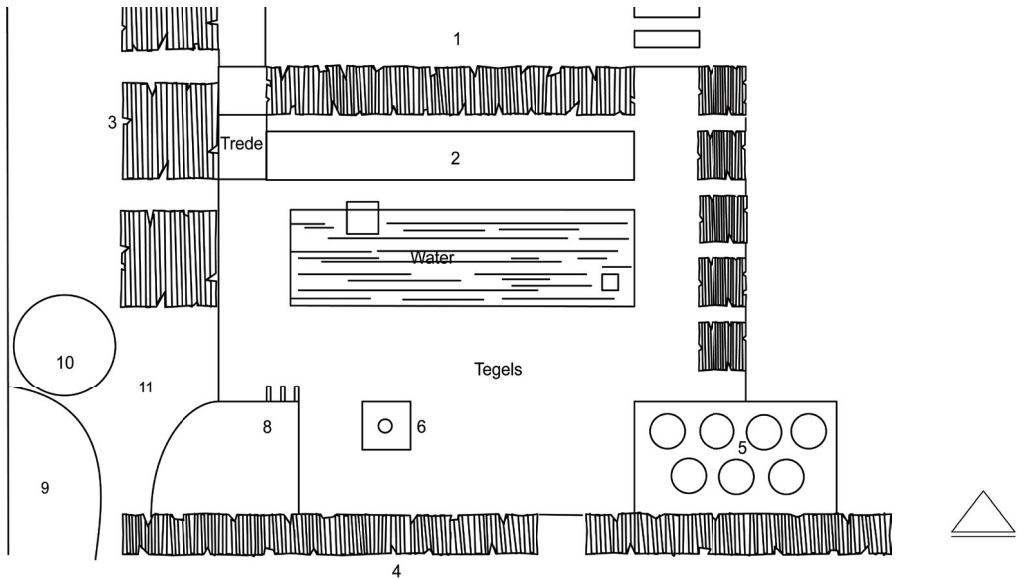

22. Geknipte tuin

1. *Taxus baccata*
2. *Miscanthus sinensis* 'Morning Light' + *Allium nigrum* + *Erigeron karvinskianus*
3. *Berberis thunbergii* 'Atropurpurea'
4. *Ilex x meserveae* 'Blue Prince'
5. *Hydrangea serrata* 'Bluebird' + *Bergenia* 'Sunningdale'
6. *Acer capillipes* + *Acaena microphylla*
8. *Hosta* 'Krossa Regal' + *Ornithogalum nutans*
9. *Miscanthus sinensis* 'Nishidake'
10. *Viburnum plicatum* 'Dart's Red Robin'
11. *Aster* 'Prof. Anton Kippenberg'