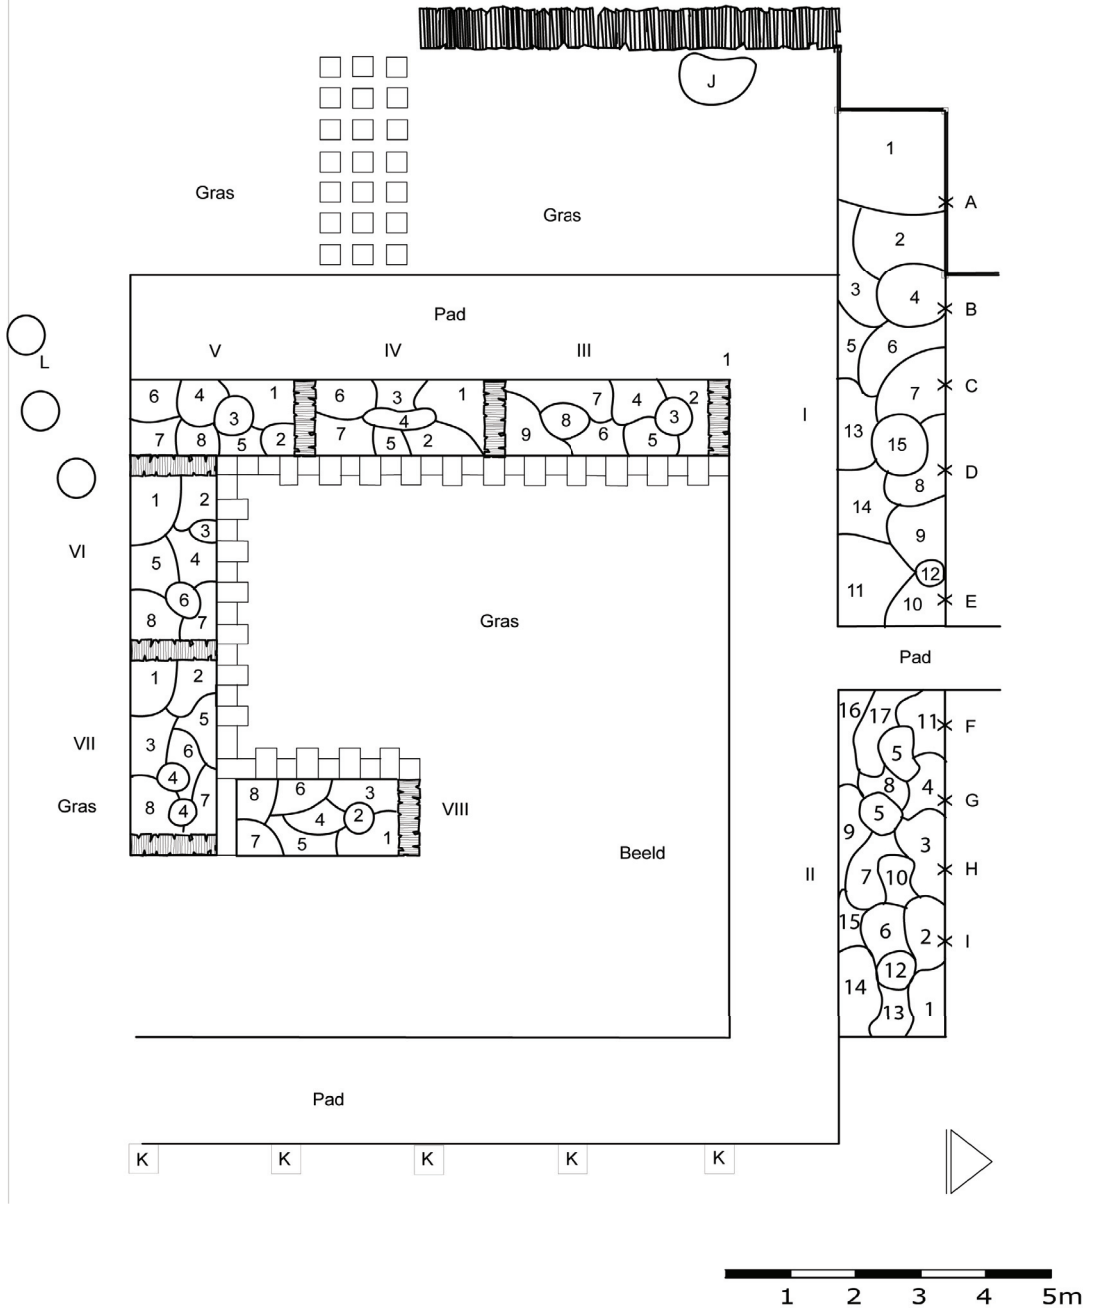

9. Confectieborders

I

1. Hydrangea macrophylla
2. Phlox 'Purpurmantel'
3. Bergenia 'Sunningdale'
4. Eupatorium maculatum 'Purple Bush'
5. Geranium sanguineum 'Album'
6. Kalimeris incisa 'Blue Star'
7. Lythrum salicaria 'Morden Pink'
8. Delphinium 'Berghimmel'
9. Echinops ritro 'Veitch's Blue'
10. Nepeta faassenii 'Six Hills Giant'
11. Stachys byzantina
12. Aquilegia vulgaris
13. Saponaria lempergii 'Max Frei'
14. Salvia nemorosa 'Blauhügel'
+ Potentilla nepalensis 'Miss Wilmott'
15. Miscanthus sinensis 'Kleine Silberspinne'
- A. Rosa 'Veilchenblau'
- B. Clematis 'Ville de Lyon'
- C. Clematis alpina
- D. Rosa 'Constance Spry'
- E. Rosa 'New Dawn'