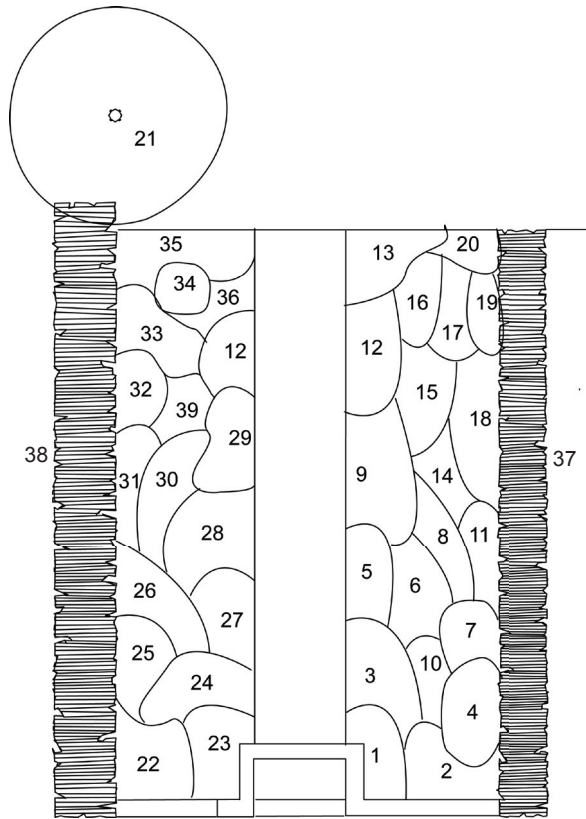

# 11. Zonneborders

1. *Astrantia major* 'Ruby Glow'
2. *Lysimachia punctata*
3. *Euphorbia polychroma*
4. *Echinops bannaticus* 'Taplow Blue'
5. *Geranium* 'Johnson Blue'
6. *Buphtalmum salicifolium*
7. *Helenium* 'Moerheim Beauty'
8. *Campanula lactiflora* 'Pridchard's Variety'
9. *Hemerocallis* 'Sammy Russel'
10. *Lychnis chalconica*
11. *Phlox* 'Blue Paradise'
12. *Oenothera frutucosa* 'Fyrverkeri'
13. *Geum coccineum* 'Borisii'
14. *Achillea* 'Terracotta'
15. *Trollius stenopetalus*
16. *Salvia nemorosa* 'Caradonna'
17. *Solidago rugosa* 'Fireworks'
18. *Helenium* 'Dunkle Pracht'
19. *Aconitum cammarum* 'Franz Marc'
20. *Erigeron* 'Azurfee'
21. *Amelanchier laevis* 'Ballerina'
22. *Pericaria amplexicaulis*
23. *Alchemilla mollis*
24. *Tradescantia* 'Zwanenburg Blue'
25. *Phlox* 'Spitfire'
26. *Solidago* 'Golden Gate'
27. *Platycodon grandiflorus* 'Fuji Blue'
28. *Sedum* 'Möhrchen'
29. *Nepeta faassenii* 'Six Hills Giant'
30. *Aster amellus* 'Rudolf Goethe'
31. *Veronicastrum sibiricum* 'Apollo'
32. *Monarda* 'Gardenview Scarlet'  
+ *Dahlia* Bishop of Llandaff
33. *Strobilanthes atropurpureus*
34. *Pericaria polymorpha*
35. *Hemerocallis* 'Margaret Perry'
36. *Geranium magnificum*
37. *Taxus baccata*
38. *Carpinus betulus*
39. *Erigeron* 'Dunkelste Aller'