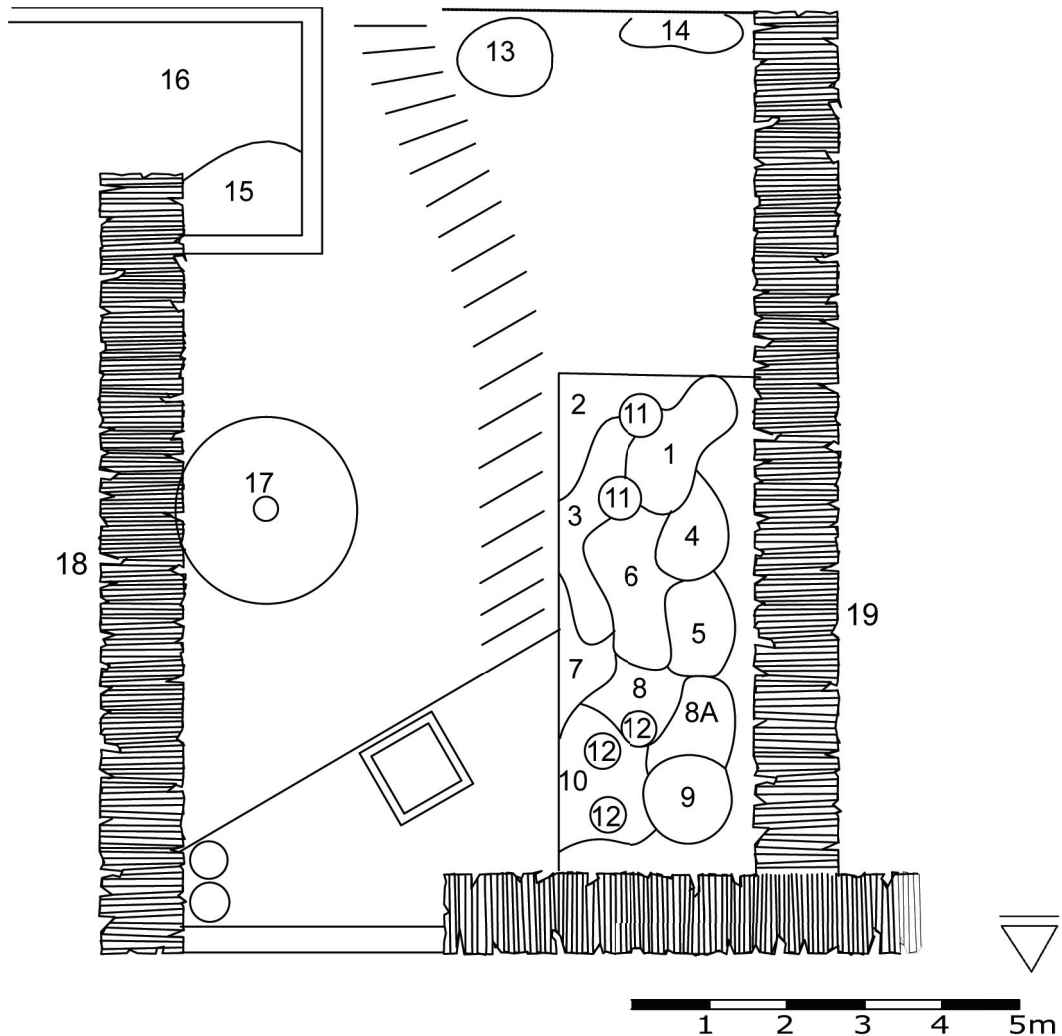

13. Stadstuin

- | | |
|--|--------------------------------------|
| 1. Hemerocallis 'Green Flutter' | 12. Potentilla 'Gibson's Scarlet' |
| 2. Brunnera macrophylla | 13. Fuchsia magellanica |
| 3. Astilbe 'Fanal' | 14. Lonicera heckrottii 'Goldflamme' |
| 4. Campanula lactiflora 'Prichard's Variety' | 15. Geranium magnificum |
| 5. Kalimeris incisa 'Blue Star' | 16. Polygonum runcinatum |
| 6. Geranium 'Brookside' | 17. Koelreuteria paniculata |
| 7. Geum heldreichii 'Karlskaer' | 18. Carpinus betulus |
| 8. Rudbeckia fulgida var. deamii | 19. Acer campestre |
| 9. Persicaria amplexicaulis 'Speciosa' | 20. Dahlia 'Arabian Night' |
| 10. Salvia nemorosa 'Mainacht' | |
| 11. Trollius hybridus | |