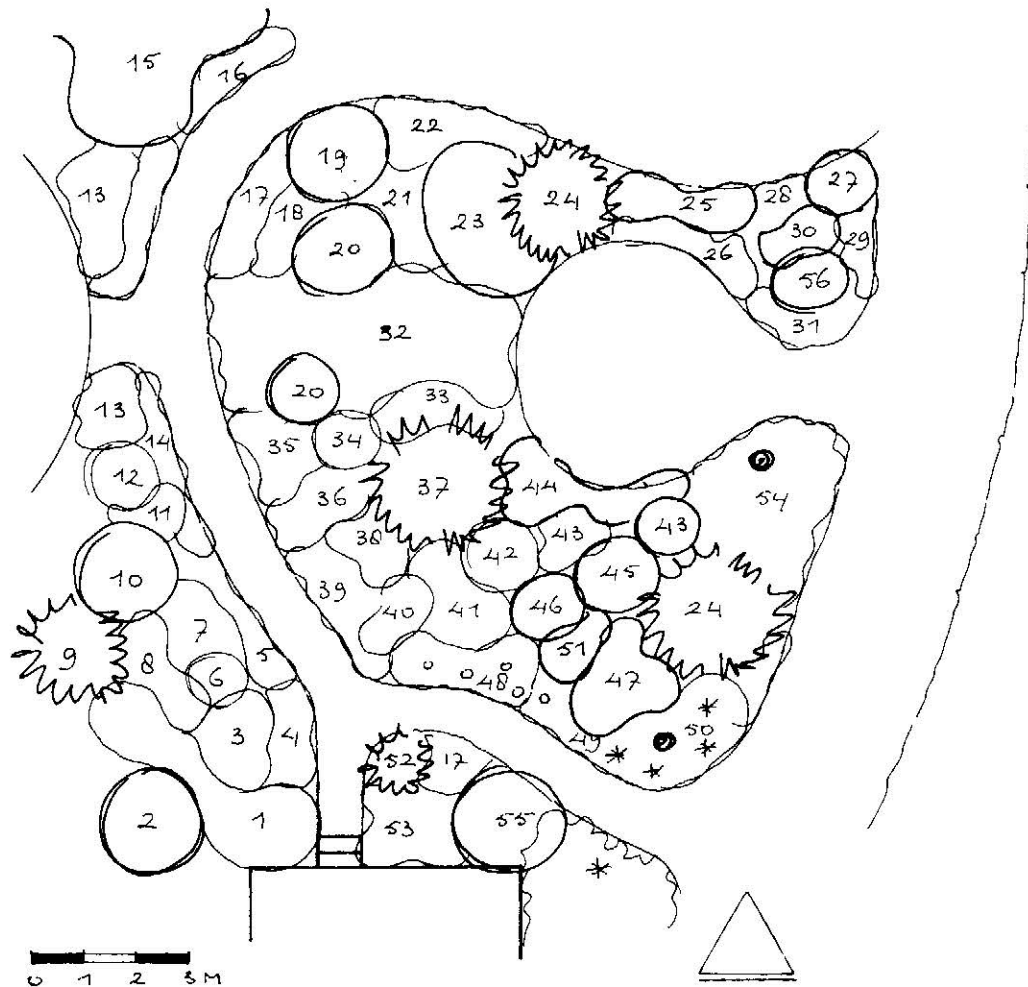

13 HERFSTBORDER

1 <i>Hypericum Hidcote</i>	11 <i>Verbena hastata</i>
2 <i>Rosa hugonis</i>	12 <i>Chrysanthemum uliginosum</i>
3 <i>Cimicifuga simplex</i>	13 <i>Heliopsis scabra</i>
4 <i>Ruta graveolens</i>	14 <i>Prunella Loveliness</i>
5 <i>Solidago Laurin</i>	15 <i>Berberis ottawensis Superba</i>
6 <i>Anemone Whirl Wind</i>	16 <i>Geranium phaeum</i>
7 <i>Aster Audrey</i>	17 <i>Bergenia Sunningdale</i>
8 <i>Aconitum arendsii</i>	18 <i>Salvia Mainacht</i>
9 <i>Chamaecyparis White Spot</i>	19 <i>Viburnum plicatum</i>
10 <i>Berberis rubrostilla</i>	20 <i>Rosa Lavender Dream</i>

21 <i>Aster cordifolius Ideal</i>	39 <i>Anaphalis triplinervis</i>
22 <i>Euonymus Gracilis</i>	40 <i>Sedum telephium Herbstfreude</i>
23 <i>Rosa Sally Holmes</i>	41 <i>Aster Marie Ballard</i>
24 <i>Chamaecyparis Triumph van Boskoop</i>	42 <i>Boltonia latisquama</i>
25 <i>Myrica gale</i>	43 <i>Weigelia</i>
26 <i>Pachistima canbyi</i>	44 <i>Philadelphus Manteau d'Hermine</i>
27 <i>Rosa wichuraiana yakachinensis</i>	45 <i>Exochorda racemosa</i>
28 <i>Witte judaspenning</i>	46 <i>Rosa Moonlight</i>
29 <i>Geranium psilostemon</i>	47 <i>Cotoneaster sterniana</i>
30 <i>Sorbaria aitchisonii</i>	48 <i>Acaena microphylla + Rosa Meinadentel</i>
31 <i>Berberis buxifolia Nana</i>	49 <i>Stachys olympicus</i>
32 <i>Lavandula Munstead Variety</i>	50 <i>Prunus</i>
33 <i>Scutellaria incana</i>	51 <i>Ceanothus Gloire de Versailles</i>
34 <i>Aster Crimson Brocade</i>	52 <i>Pinus pumila</i>
35 <i>Nepeta Six Hills Giant</i>	53 <i>Saxifraga umbrosa</i>
36 <i>Aster Prof. Ant. Kippenberg</i>	54 <i>Hosta Hyacinthina</i>
37 <i>Cryptomeria japonica Elegans</i>	55 <i>Syringa Elinor</i>
38 <i>Anemone Honorine Jobert</i>	56 <i>Chionanthus virginicus</i>

Notities: